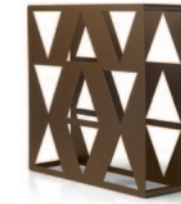

WL

DM_CO
Portabottiglie

- Portabottiglie in acciaio verniciato
- Capacità 9 bottiglie
- 580 x 560 x 185 mm
- Colori: corten

DM_CO
Bottle holder

- Stainless Steel varnished bottle holder
- Capacity 9 bottles
- 580 x 560 x 185 mm
- Colours: corten